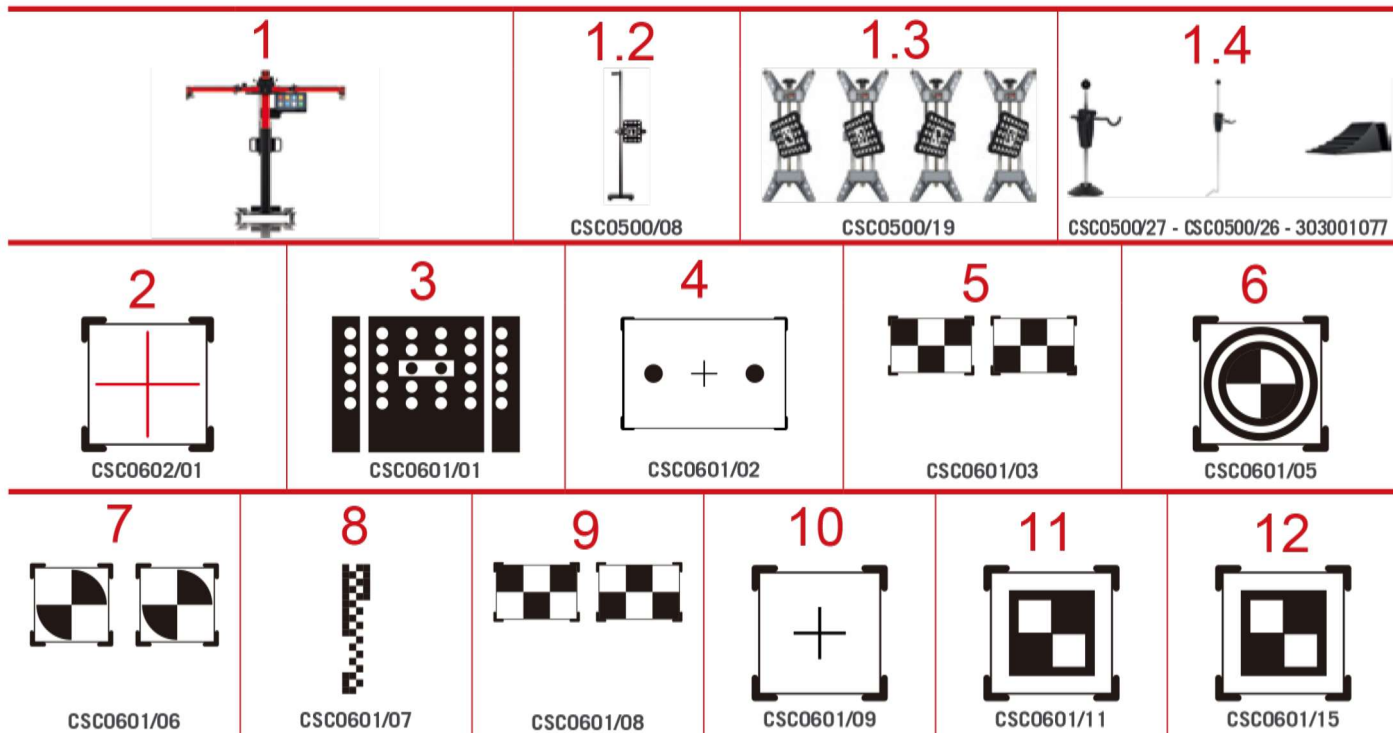

AUTEL[®]
Premium Partner

**GAMME
ADAS**

MAXISYS *A900WA*

VERSION PINCES JANTES

MAXISYS IA900WA **KIT BASIQUE GÉO** (OUTIL DE DIAG INCLUS)

INCLUS

KIT BASIQUE GEOMETRIE
100002620

- 1 IA900WA
- 1.2 4 pinces jantes
- 1.3 Bloc volant, Presse-pédale, Cales

10001624A1

- 2 Tablette Maxisys 909 **(INCLUDE)**

100003310

- 3 Inclinomètre

900010965 *La référence comprend l'envoi et la mise en service*

ATTENTION : Les systèmes Maxisys IA900WA fonctionnent avec Maxisys 909, Maxisys 919 et Maxisys Ultra ADAS déjà équipés du kit d'activation Maxisys IA900WA.

MAXISYS IA900WA **KIT COMPLET** (OUTIL DE DIAG NON INCLUS)

INCLUS

	1	IA900WA
	1.2	Cible de distance
KIT BASIQUE ADAS-100002620	1.3	4 pinces jantes
	1.4	Bloc volant, Presse-pédale, Cales
CSC0601/07-100001264	8	Cible caméra Hyundai/Kia/Jeep/Fiat/Chrysler/DS/Citroën/PSA/Tesla/Opel/Dodge
CSC0601/01-100001265	3	Cible caméra Volkswagen/Audi/Bentley/Lamborghini/Porsche/Seat/Skoda/Man
	4	Cible caméra Mercedes
	5	Cible caméra Nissan/Infiniti/Mitsubishi/Susuki
	6	Cible caméra Honda
CSCBOX-100000972	7	Cible caméra Nissan/Infiniti/Renault
	9	Cible caméra Honda
	10	Cible caméra Hyundai/Kia
	11	Cible caméra Toyota/Lexus
	12	Cible caméra Toyota/Lexus
CSC0602/01-100000902	2	Miroir de calibration ACC