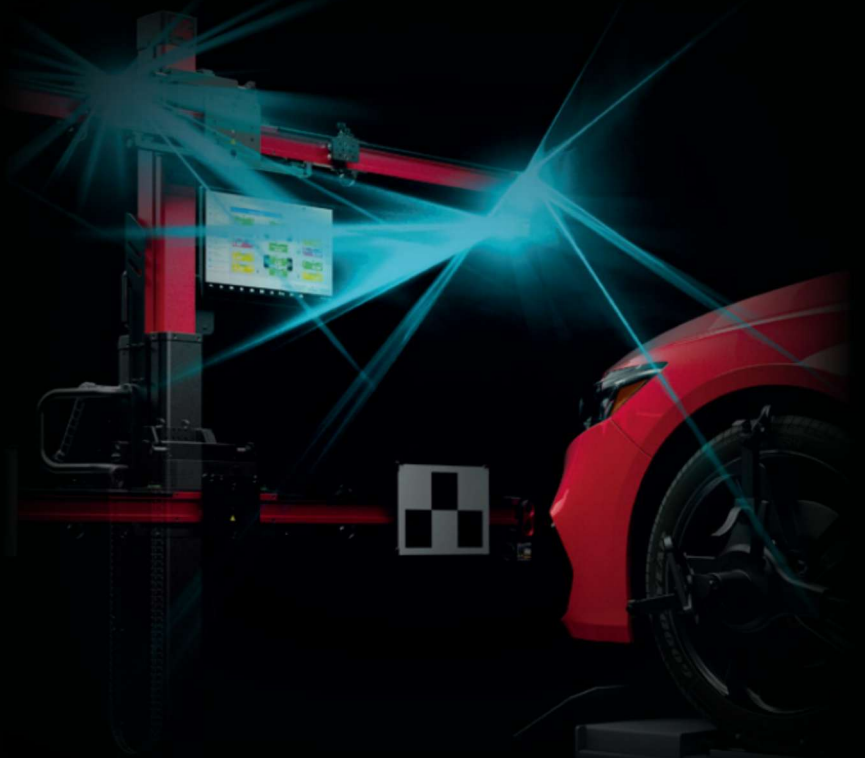

AUTEL[®]
Premium Partner

**GAMME
ADAS**

MAXISYS *A900WA*

VERSION PINCES JANTES

MAXISYS IA900WA **KIT BASIQUE GÉO** (OUTIL DE DIAG INCLUS)

INCLUS

KIT BASIQUE GEOMETRIE
100002620

- 1 IA900WA
- 1.2 4 pinces jantes
- 1.3 Bloc volant, Presse-pédale, Cales

MAXISYS IA900WA **KIT COMPLET** (OUTIL DE DIAG NON INCLUS)

INCLUS

	1	IA900WA
	1.2	Cible de distance
KIT BASIQUE ADAS-100002620	1.3	4 pinces jantes
	1.4	Bloc volant, Presse-pédale, Cales
CSC0601/07-100001264	8	Cible caméra Hyundai/Kia/Jeep/Fiat/Chrysler/DS/Citroën/PSA/Tesla/Opel/Dodge
CSC0601/01-100001265	3	Cible caméra Volkswagen/Audi/Bentley/Lamborghini/Porsche/Seat/Skoda/Man
	4	Cible caméra Mercedes
	5	Cible caméra Nissan/Infiniti/Mitsubishi/Susuki
	6	Cible caméra Honda
CSCBOX-100000972	7	Cible caméra Nissan/Infiniti/Renault
	9	Cible caméra Honda
	10	Cible caméra Hyundai/Kia
	11	Cible caméra Toyota/Lexus
	12	Cible caméra Toyota/Lexus
CSC0602/01-100000902	2	Miroir de calibration ACC