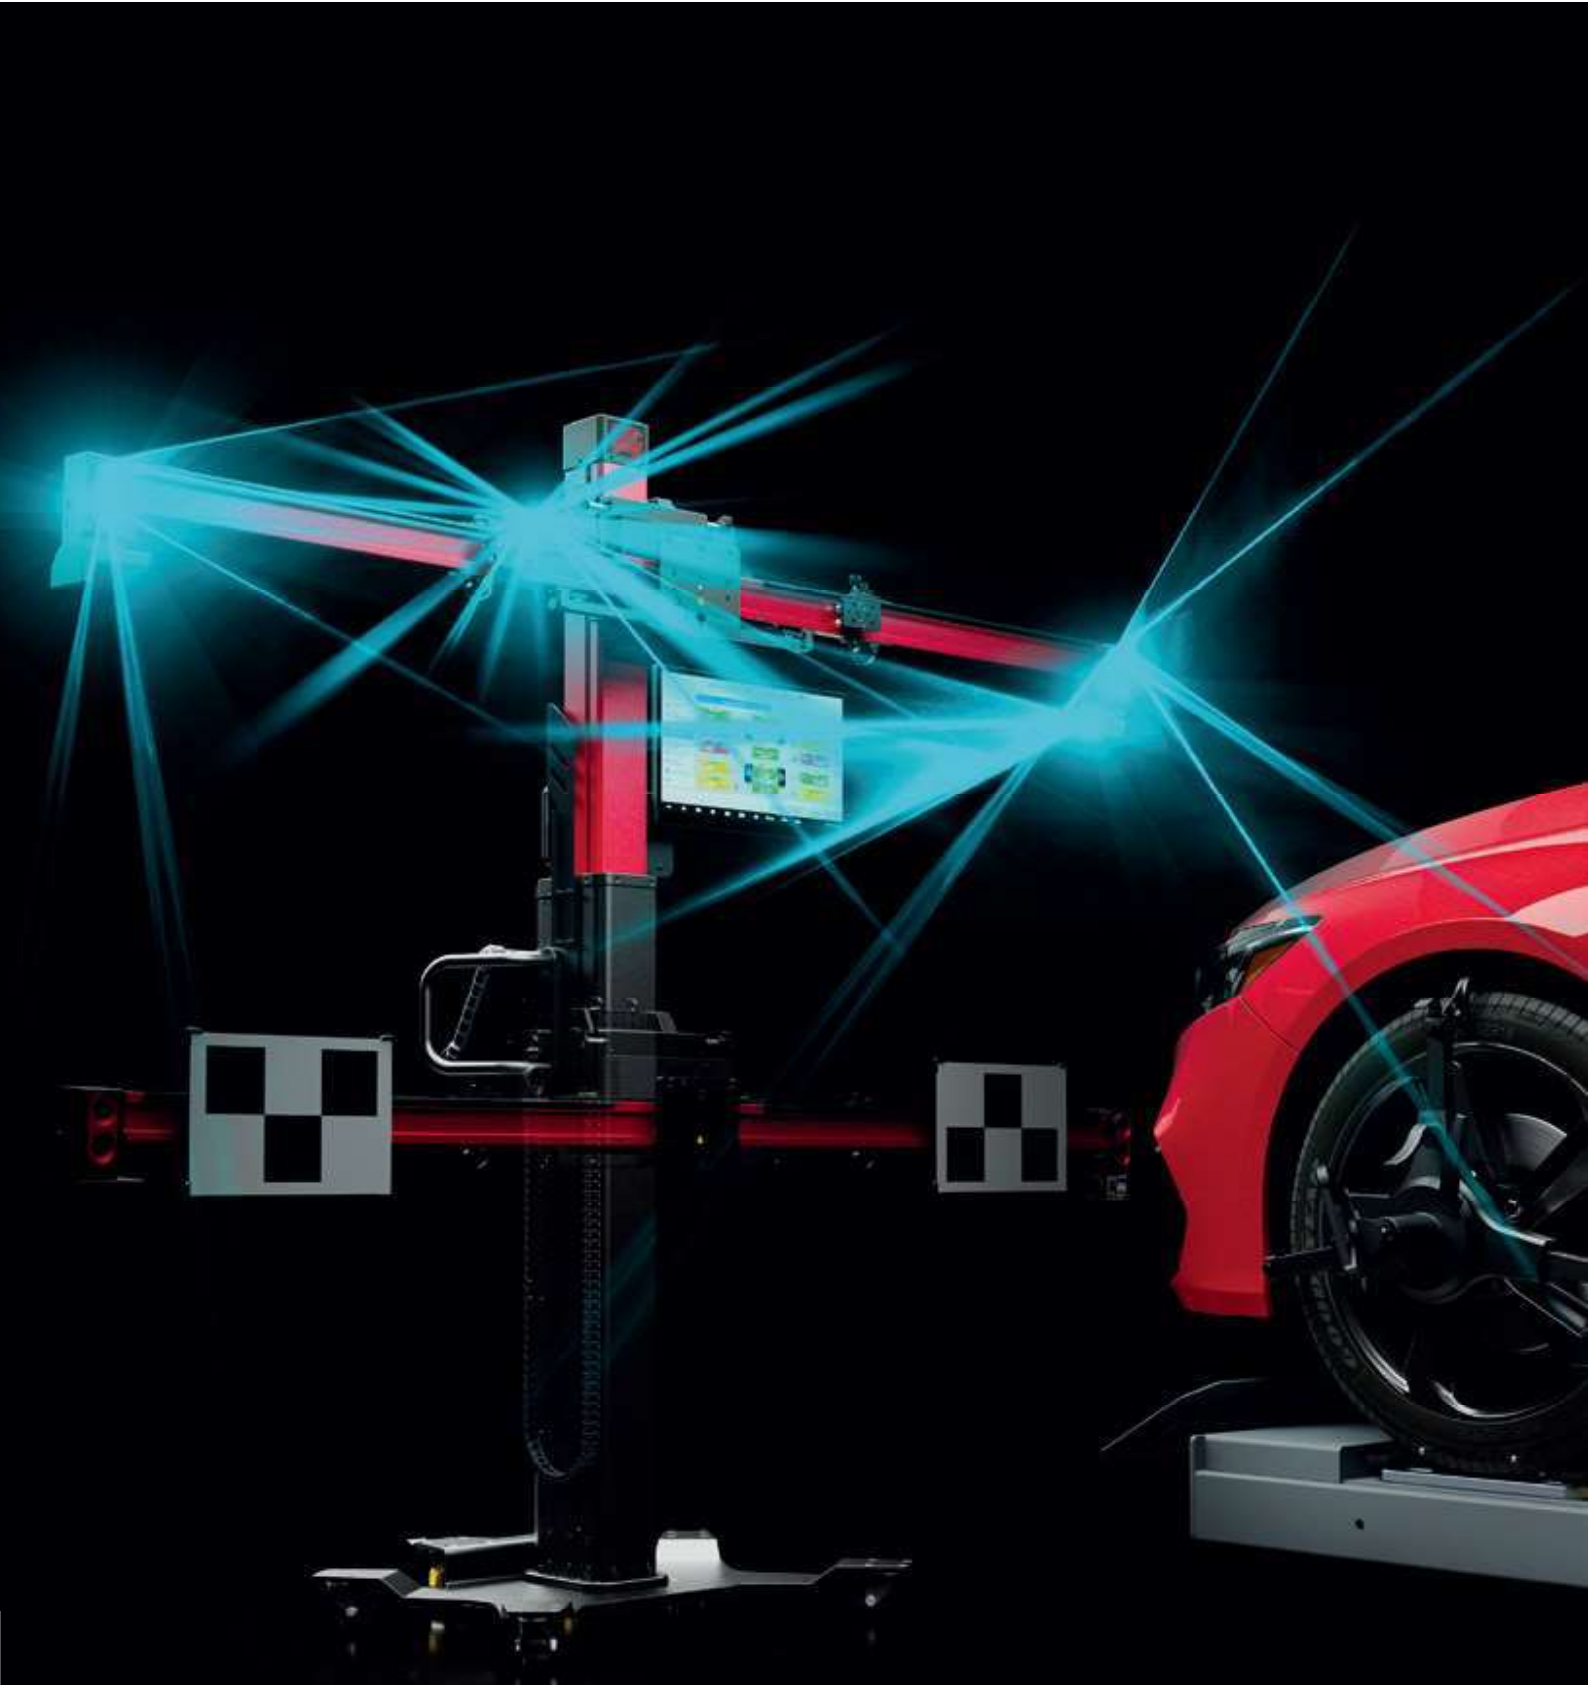

AUTEL[®]
Premium Partner

**GAMME
ADAS**

MAXISYS *A900WA*

VERSION PINCES JANTES

MAXISYS IA900WA **KIT BASIQUE GÉO** (OUTIL DE DIAG INCLUS)

INCLUS

KIT BASIQUE GEOMETRIE
100002620

- 1 IA900WA
- 1.2 4 pinces jantes
- 1.3 Bloc volant, Presse-pédale, Cales

MAXISYS IA900WA **KIT COMPLET** (OUTIL DE DIAG NON INCLUS)

INCLUS

	1	IA900WA
	1.2	Cible de distance
KIT BASIQUE ADAS-100002620	1.3	4 pinces jantes
	1.4	Bloc volant, Presse-pédale, Cales
CSC0601/07-100001264	8	Cible caméra Hyundai/Kia/Jeep/Fiat/Chrysler/DS/Citroën/PSA/Tesla/Opel/Dodge
CSC0601/01-100001265	3	Cible caméra Volkswagen/Audi/Bentley/Lamborghini/Porsche/Seat/Skoda/Man
	4	Cible caméra Mercedes
	5	Cible caméra Nissan/Infiniti/Mitsubishi/Susuki
	6	Cible caméra Honda
CSCBOX-100000972	7	Cible caméra Nissan/Infiniti/Renault
	9	Cible caméra Honda
	10	Cible caméra Hyundai/Kia
	11	Cible caméra Toyota/Lexus
	12	Cible caméra Toyota/Lexus
CSC0602/01-100000902	2	Miroir de calibration ACC