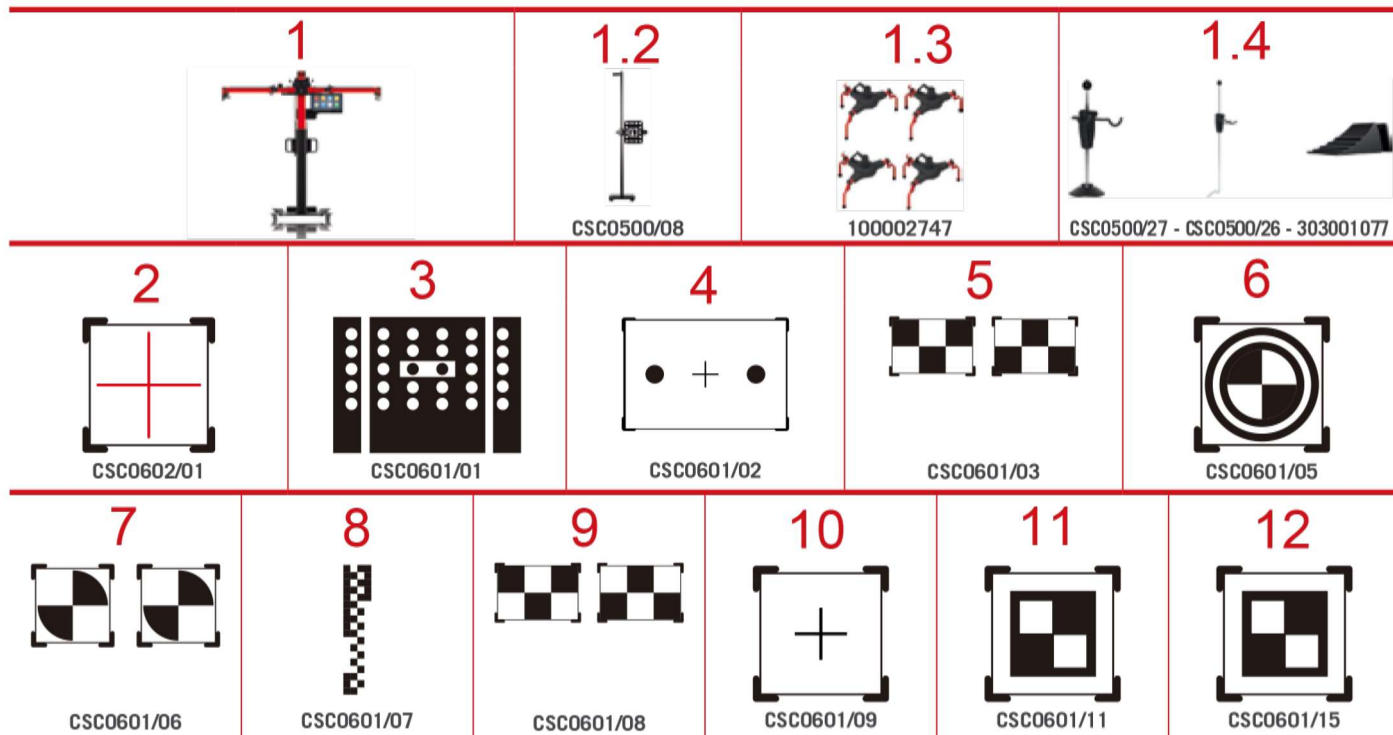

AUTEL[®]
Premium Partner

**GAMME
ADAS**

MAXISYS IA900WA

VERSION PINCES A PNEUS

MAXISYS IA900WA **KIT BASIQUE GÉO** (OUTIL DE DIAG INCLUS)

INCLUS

KIT BASIQUE GEOMETRIE 100003217	1	IA900WA
	1.2	4 pinces pneus
	1.3	Bloc volant, Presse-pédale, Cales
100001624A1	2	Tablette Maxisys 909 (INCLUSE)
100003310	3	Inclinomètre

MAXISYS IA900WA **KIT COMPLET** (OUTIL DE DIAG NON INCLUS)

INCLUS

	1	IA900WA
	1.2	Cible de distance
KIT BASIQUE ADAS-100003217	1.3	4 pinces pneus
	1.4	Bloc volant, Presse-pédale, Cales
CSC0601/07-100001264	8	Cible caméra Hyundai/Kia/Jeep/Fiat/Chrysler/DS/Citroën/PSA/Tesla/Opel/Dodge
CSC0601/01-100001265	3	Cible caméra Volkswagen/Audi/Bentley/Lamborghini/Porsche/Seat/Skoda/Man
	4	Cible caméra Mercedes
	5	Cible caméra Nissan/Infiniti/Mitsubishi/Susuki
	6	Cible caméra Honda
CSCBOX-100000972	7	Cible caméra Nissan/Infiniti/Renault
	9	Cible caméra Honda
	10	Cible caméra Hyundai/Kia
	11	Cible caméra Toyota/Lexus
	12	Cible caméra Toyota
CSC0602/01-100000902	2	Miroir de calibration ACC