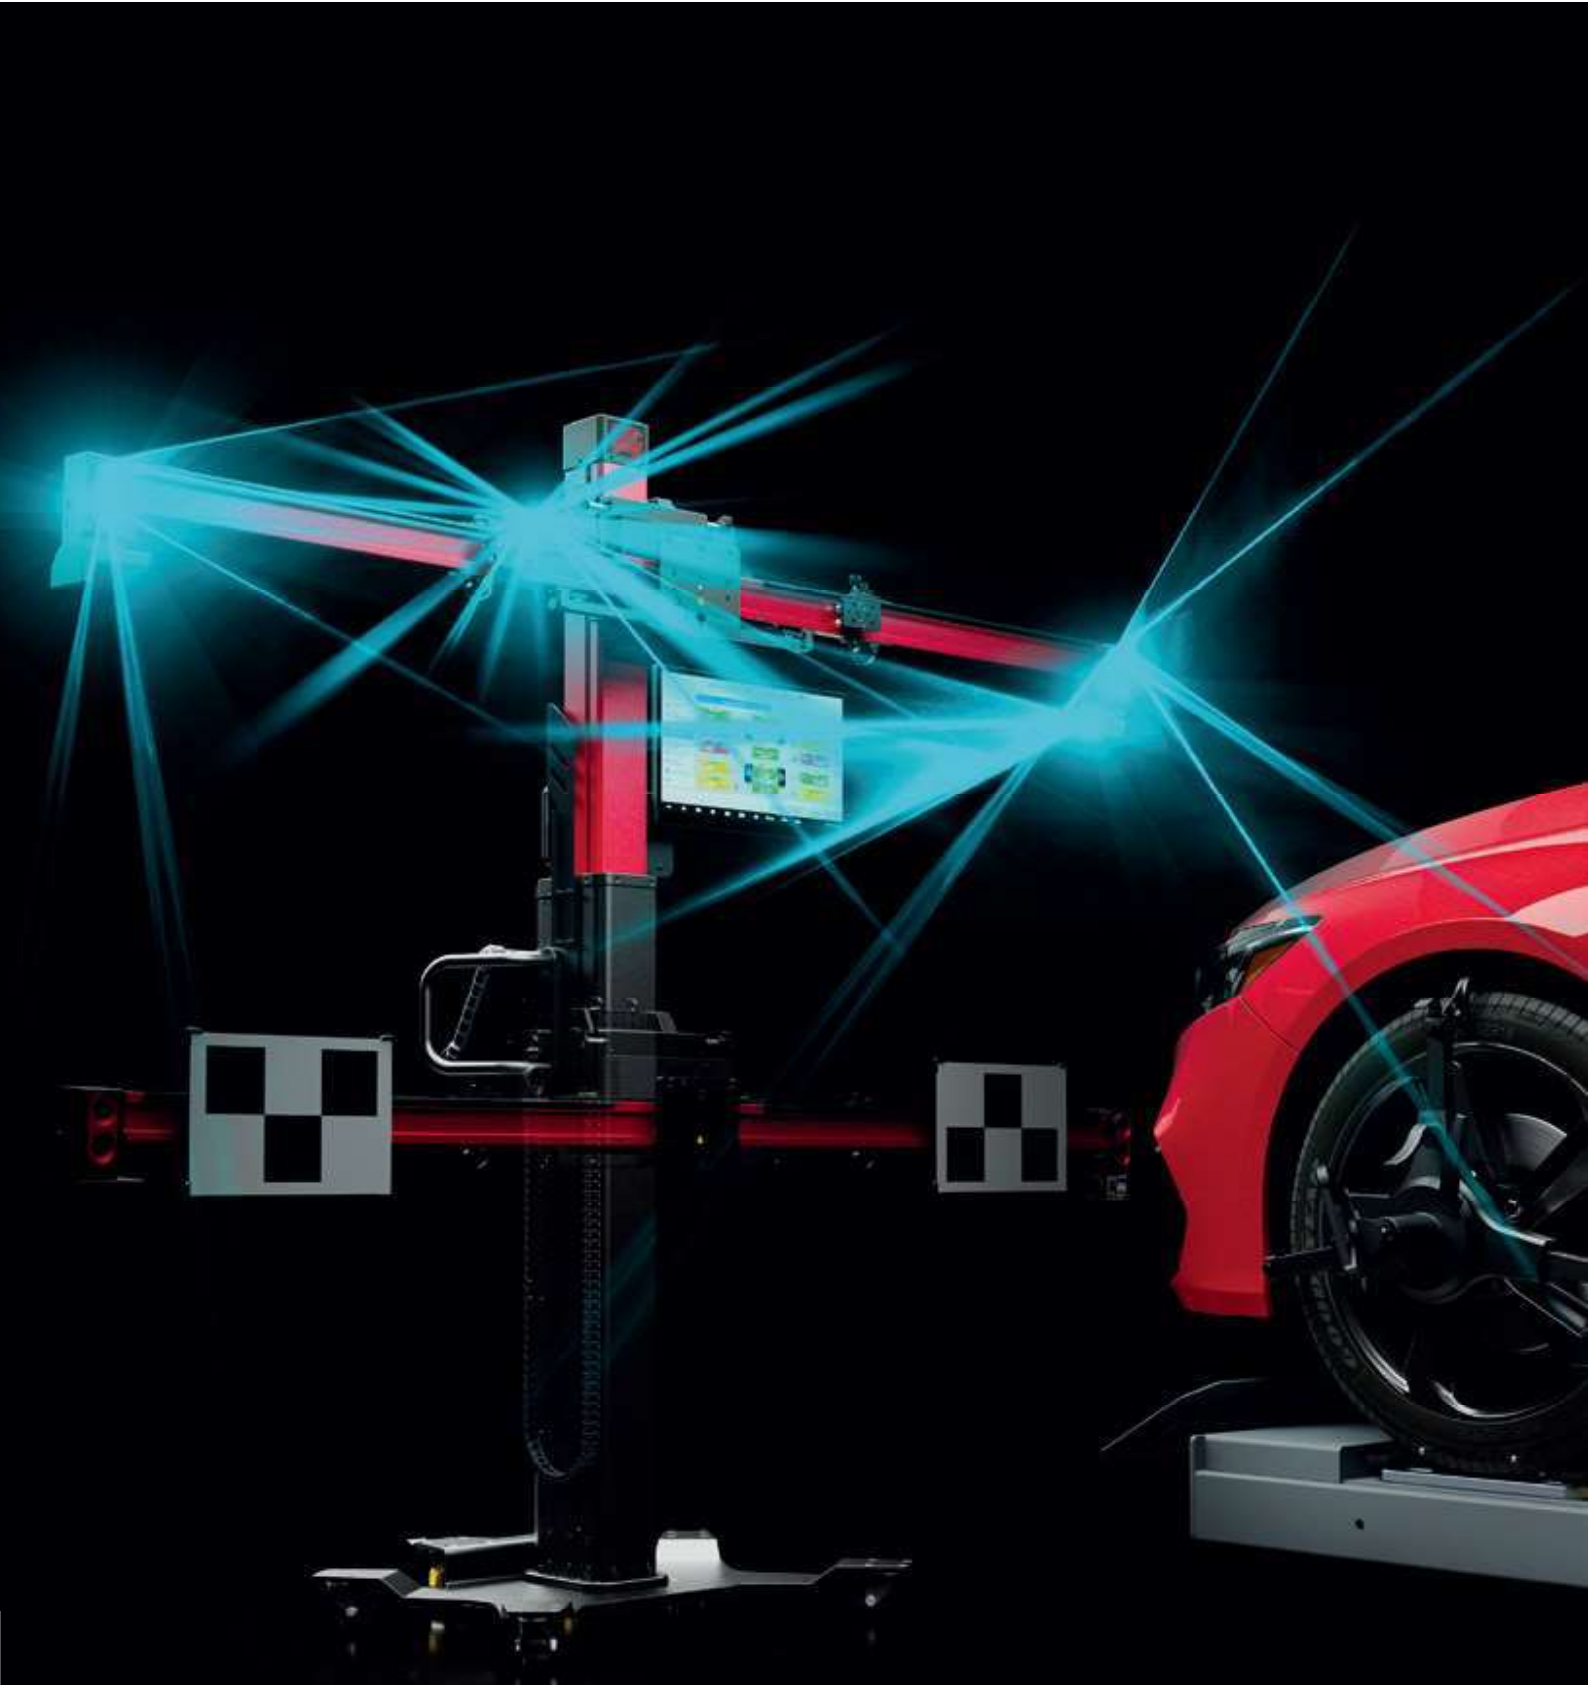

AUTEL[®]
Premium Partner

**GAMME
ADAS**

MAXISYS IA900WA

VERSION PINCES A PNEUS

MAXISYS IA900WA **KIT BASIQUE GÉO** (OUTIL DE DIAG INCLUS)

INCLUS

KIT BASIQUE GEOMETRIE 100003217	1	IA900WA
	1.2	4 pinces pneus
	1.3	Bloc volant, Presse-pédale, Cales
100001624A1	2	Tablette Maxisys 909 (INCLUSE)
100003310	3	Inclinomètre

MAXISYS IA900WA **KIT COMPLET** (OUTIL DE DIAG NON INCLUS)

INCLUS

	1	IA900WA
	1.2	Cible de distance
KIT BASIQUE ADAS-100003217	1.3	4 pinces pneus
	1.4	Bloc volant, Presse-pédale, Cales
CSC0601/07-100001264	8	Cible caméra Hyundai/Kia/Jeep/Fiat/Chrysler/DS/Citroën/PSA/Tesla/Opel/Dodge
CSC0601/01-100001265	3	Cible caméra Volkswagen/Audi/Bentley/Lamborghini/Porsche/Seat/Skoda/Man
	4	Cible caméra Mercedes
	5	Cible caméra Nissan/Infiniti/Mitsubishi/Susuki
	6	Cible caméra Honda
CSCBOX-100000972	7	Cible caméra Nissan/Infiniti/Renault
	9	Cible caméra Honda
	10	Cible caméra Hyundai/Kia
	11	Cible caméra Toyota/Lexus
	12	Cible caméra Toyota
CSC0602/01-100000902	2	Miroir de calibration ACC