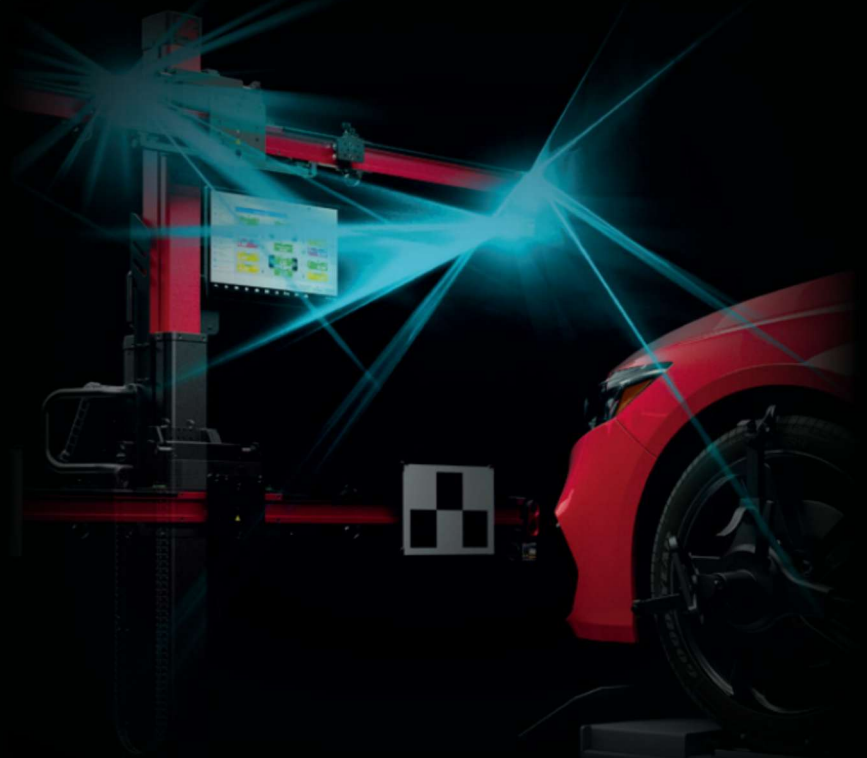

AUTEL[®]
Premium Partner

**GAMME
ADAS**

MAXISYS IA900WA

VERSION PINCES A PNEUS

MAXISYS IA900WA **KIT BASIQUE GÉO** (OUTIL DE DIAG INCLUS)

INCLUS

KIT BASIQUE GEOMETRIE 100003217	1	IA900WA
	1.2	4 pinces pneus
	1.3	Bloc volant, Presse-pédale, Cales
100001624A1	2	Tablette Maxisys 909 (INCLUSE)
100003310	3	Inclinomètre

MAXISYS IA900WA **KIT COMPLET** (OUTIL DE DIAG NON INCLUS)

INCLUS

	1	IA900WA
	1.2	Cible de distance
KIT BASIQUE ADAS-100003217	1.3	4 pinces pneus
	1.4	Bloc volant, Presse-pédale, Cales
CSC0601/07-100001264	8	Cible caméra Hyundai/Kia/Jeep/Fiat/Chrysler/DS/Citroën/PSA/Tesla/Opel/Dodge
CSC0601/01-100001265	3	Cible caméra Volkswagen/Audi/Bentley/Lamborghini/Porsche/Seat/Skoda/Man
	4	Cible caméra Mercedes
	5	Cible caméra Nissan/Infiniti/Mitsubishi/Susuki
	6	Cible caméra Honda
CSCBOX-100000972	7	Cible caméra Nissan/Infiniti/Renault
	9	Cible caméra Honda
	10	Cible caméra Hyundai/Kia
	11	Cible caméra Toyota/Lexus
	12	Cible caméra Toyota
CSC0602/01-100000902	2	Miroir de calibration ACC